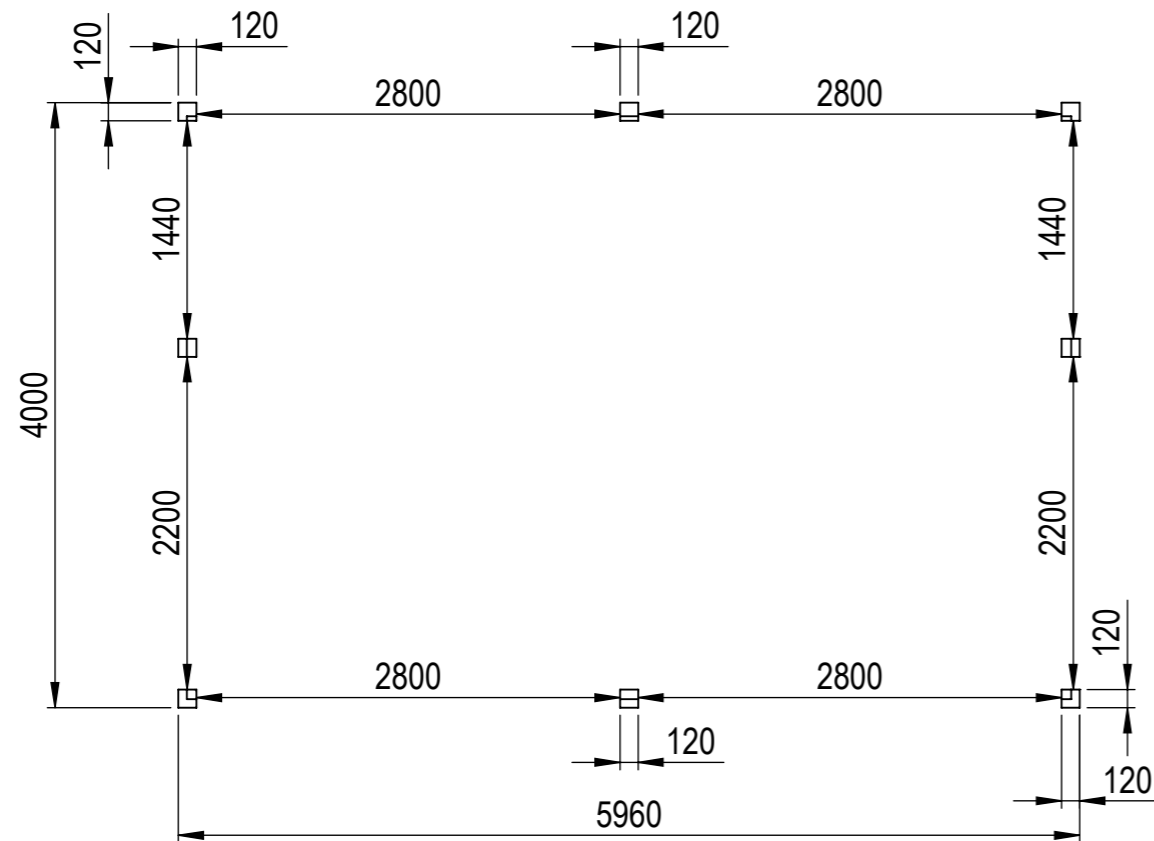

Nr.	Antal	Beskrivning	Kategori	Längd
1	1	225x90	Väggbalk baksida	5960
2	2	225x56	Sidobalk	3854
3	2	120x120	Hömpelare front	2500
4	1	120x120	Hömpelare höger baksida	2325
5	2	90x42	Gavelbalk	4400.952
6	4	90x42	Gavelstöd	174
7	6	180x42	Taktass baksida	150
8	2	90x42	Breddsats gavel front 42x64	2200
9	2	90x42	Breddsats gavel bak 42x64	1440
10	6	180x42	Taktass framsida	245.538
11	4	225x56	Takbalk	3900.914
12	1	56x225	Frontbalk 2	5848
13	2	120x120	Mittpelare sidor	2142
14	1	120x120	Mittpelare front	2500
15	2	225x56	Frontbalk 1, 3	5960
16	1	120x120	Mittpelare baksida	2142
17	2	90x42	Breddsats front 42x64	2800
18	1	120x120	Hömpelare vänster bak	2325
19	2	56x225	Täckt sida 2	1965
20	2	225x56	Täckt sida 1	3910
21	2	90x42	Takfotsbalk höger front/baksida	3789
22	2	90x42	Breddsats baksida 42x30	2800
23	2	90x42	Takfotsbalk vänster front/baksida	2519

This drawing must not be copied, transmitted or disclosed to any third party.

	Material	
	Offertnr.	Färg
	Ordernr.	Beredare
	Weight	Datum 2022-12-12
	Scale 1:50	Description Fristående 24 m2 Snözon 2,5 vinter
	Sheet 1/29	

Panel och regelverk i öppningar  
utan glaspartier ingår ej.

	Material	
	Offernr.	Färg
	Ordernr.	Beredare
	Weight	Datum 2022-12-12
	Scale	1:100
	Sheet	3/29
		Description Fristående 24 m2 Snözon 2,5 vinter