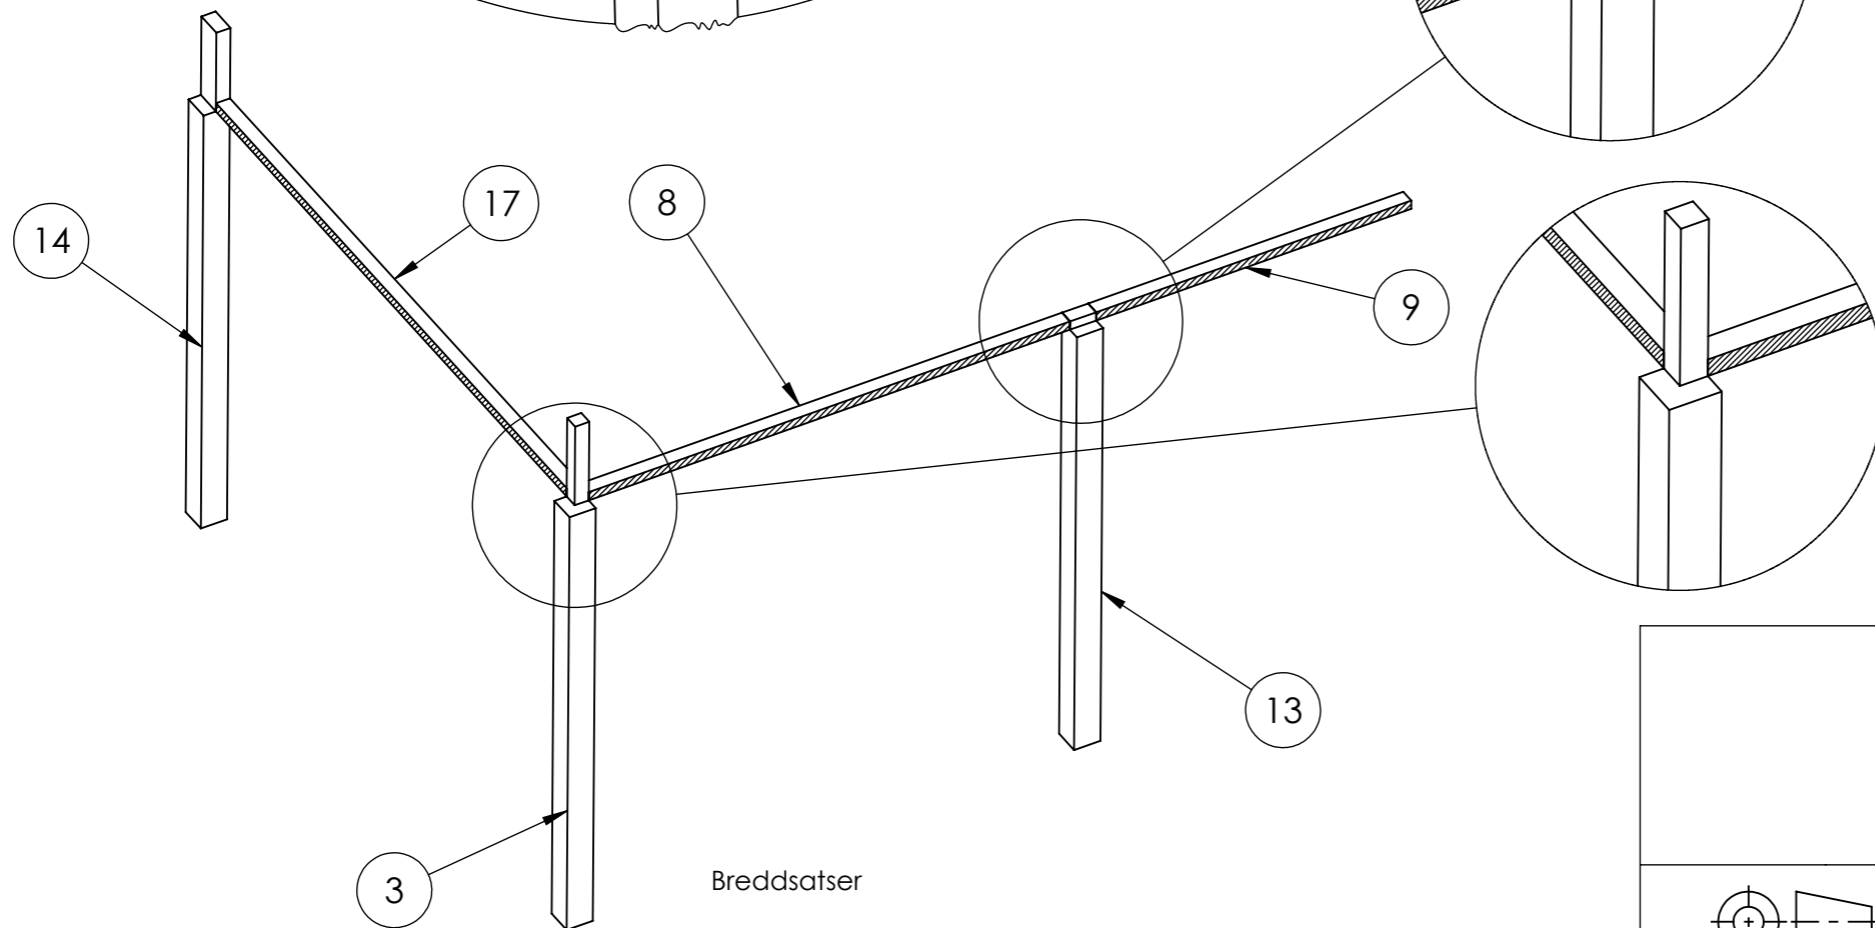

This drawing must not be copied, transmitted or disclosed to any third party.

Material	
Offernr.	Färg
Ordernr.	Beredare
Weight	Datum 2022-12-12
Scale	Description
Sheet	Fristående 24 m2 Snözon 2,5 vinter

A3