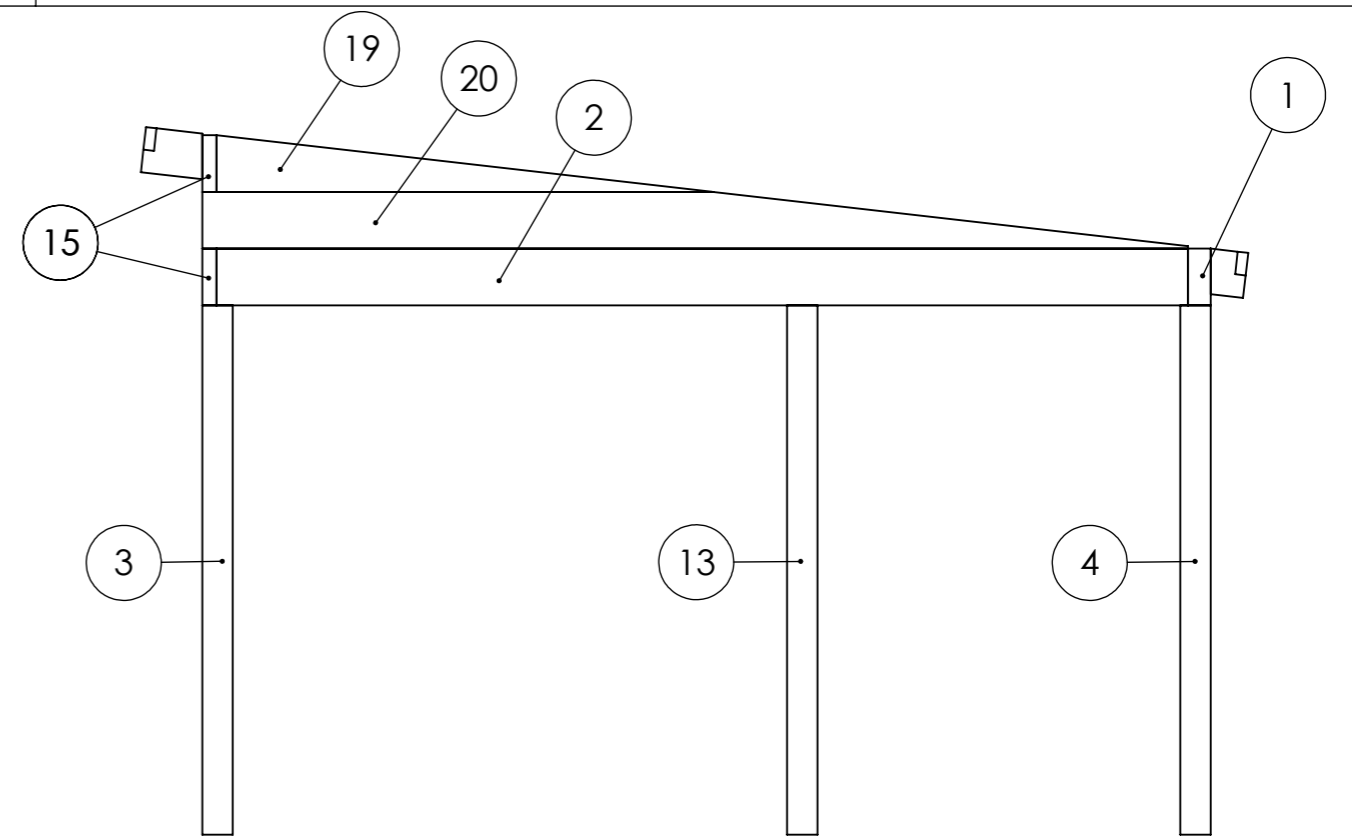

This drawing must not be copied, transmitted or disclosed to any third party.

Material	
Offernr.	Färg
Ordernr.	Beredare
Weight	Datum 2022-12-12
Scale	Description
Sheet	Fristående 24 m2 Snözon 2,5 vinter

A3