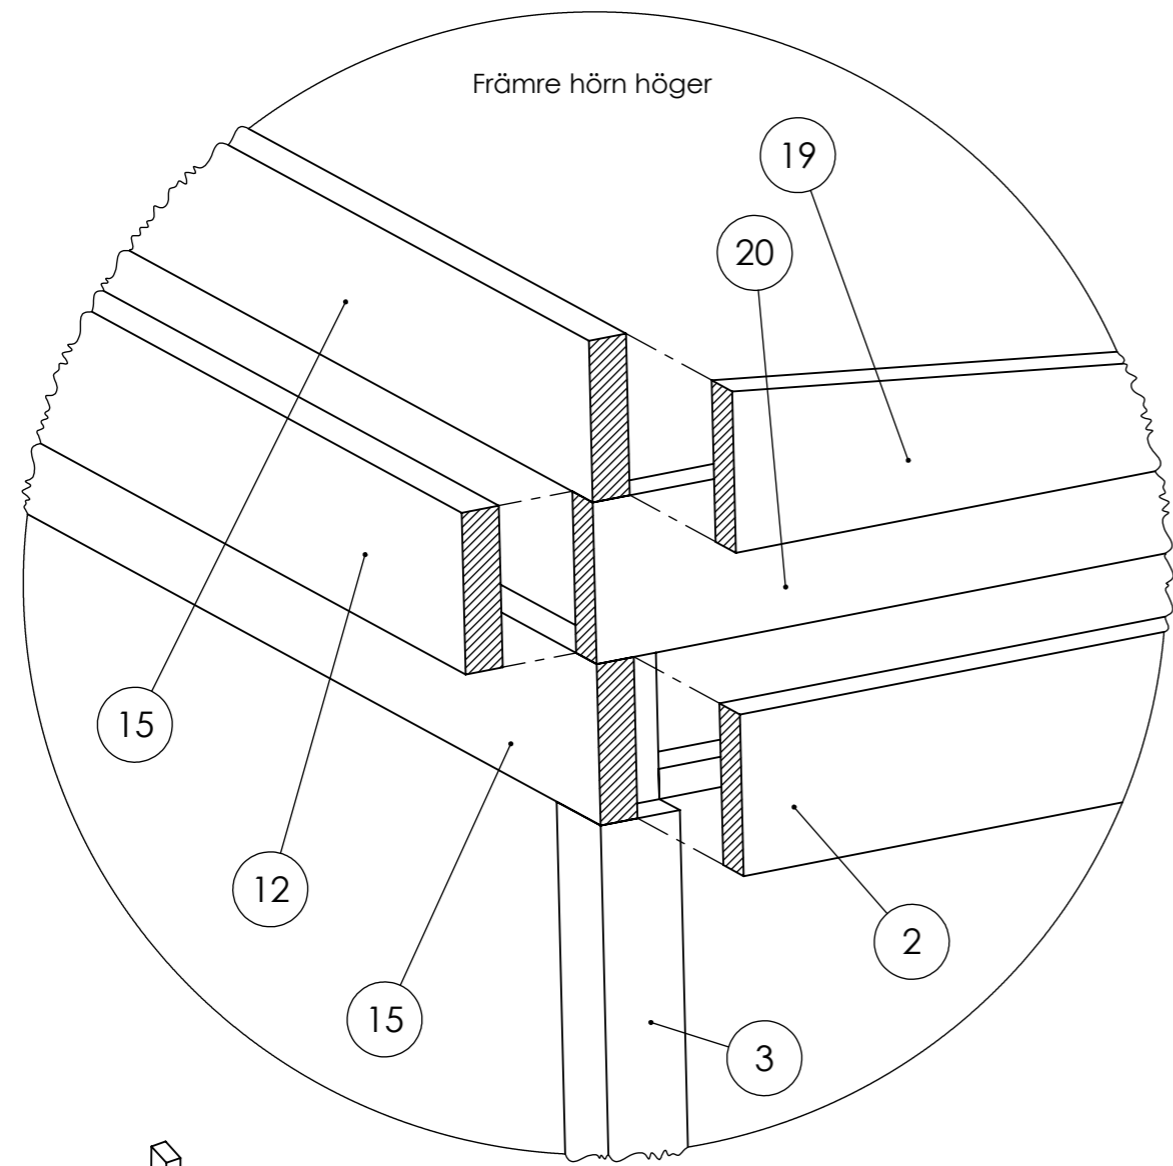

This drawing must not be copied, transmitted or disclosed to any third party.

Material	
Offernr.	Färg
Ordernr.	Beredare
Weight	Datum 2022-12-12
Scale	Description
Sheet	Fristående 24 m2 Snözon 2,5 vinter

A3