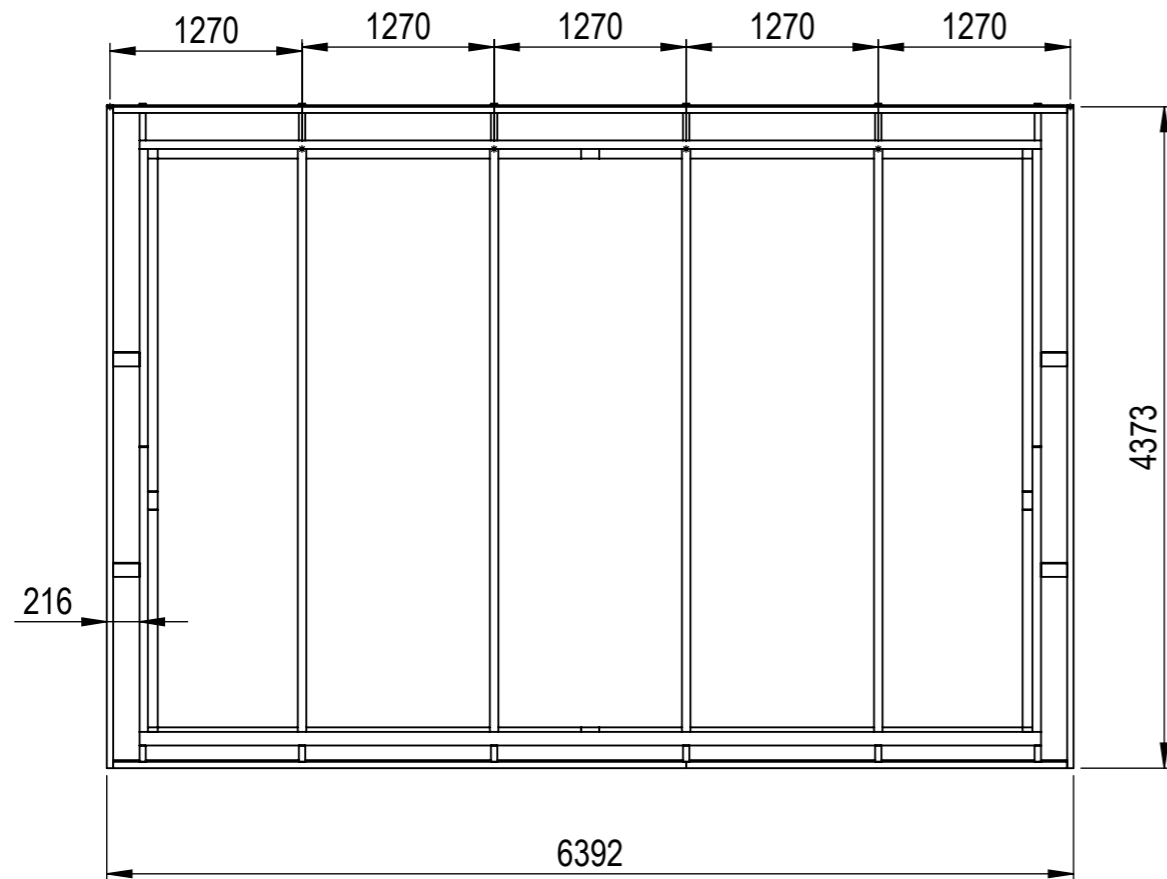

Baksida

This drawing must not be copied, transmitted or disclosed to any third party.

A3	Material	
	Offertnr.	Färg
	Ordernr.	Beredare
	Weight	Datum 2022-12-12
	Scale 1:50	Description
Sheet 2/29	Fristående 24 m2 Snözon 2,5 vinter