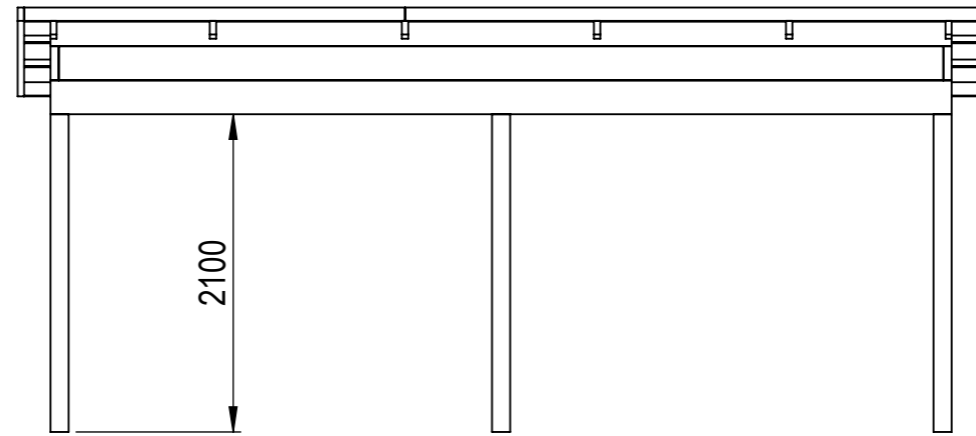

Framsida

This drawing must not be copied, transmitted or disclosed to any third party.

A3	Material	
	Offertnr.	Färg
	Ordernr.	Beredare
	Weight	Datum 2022-12-12
	Scale 1:50	Description
Sheet 2/29	Fristående 24 m2 Snözon 2,5 vinter