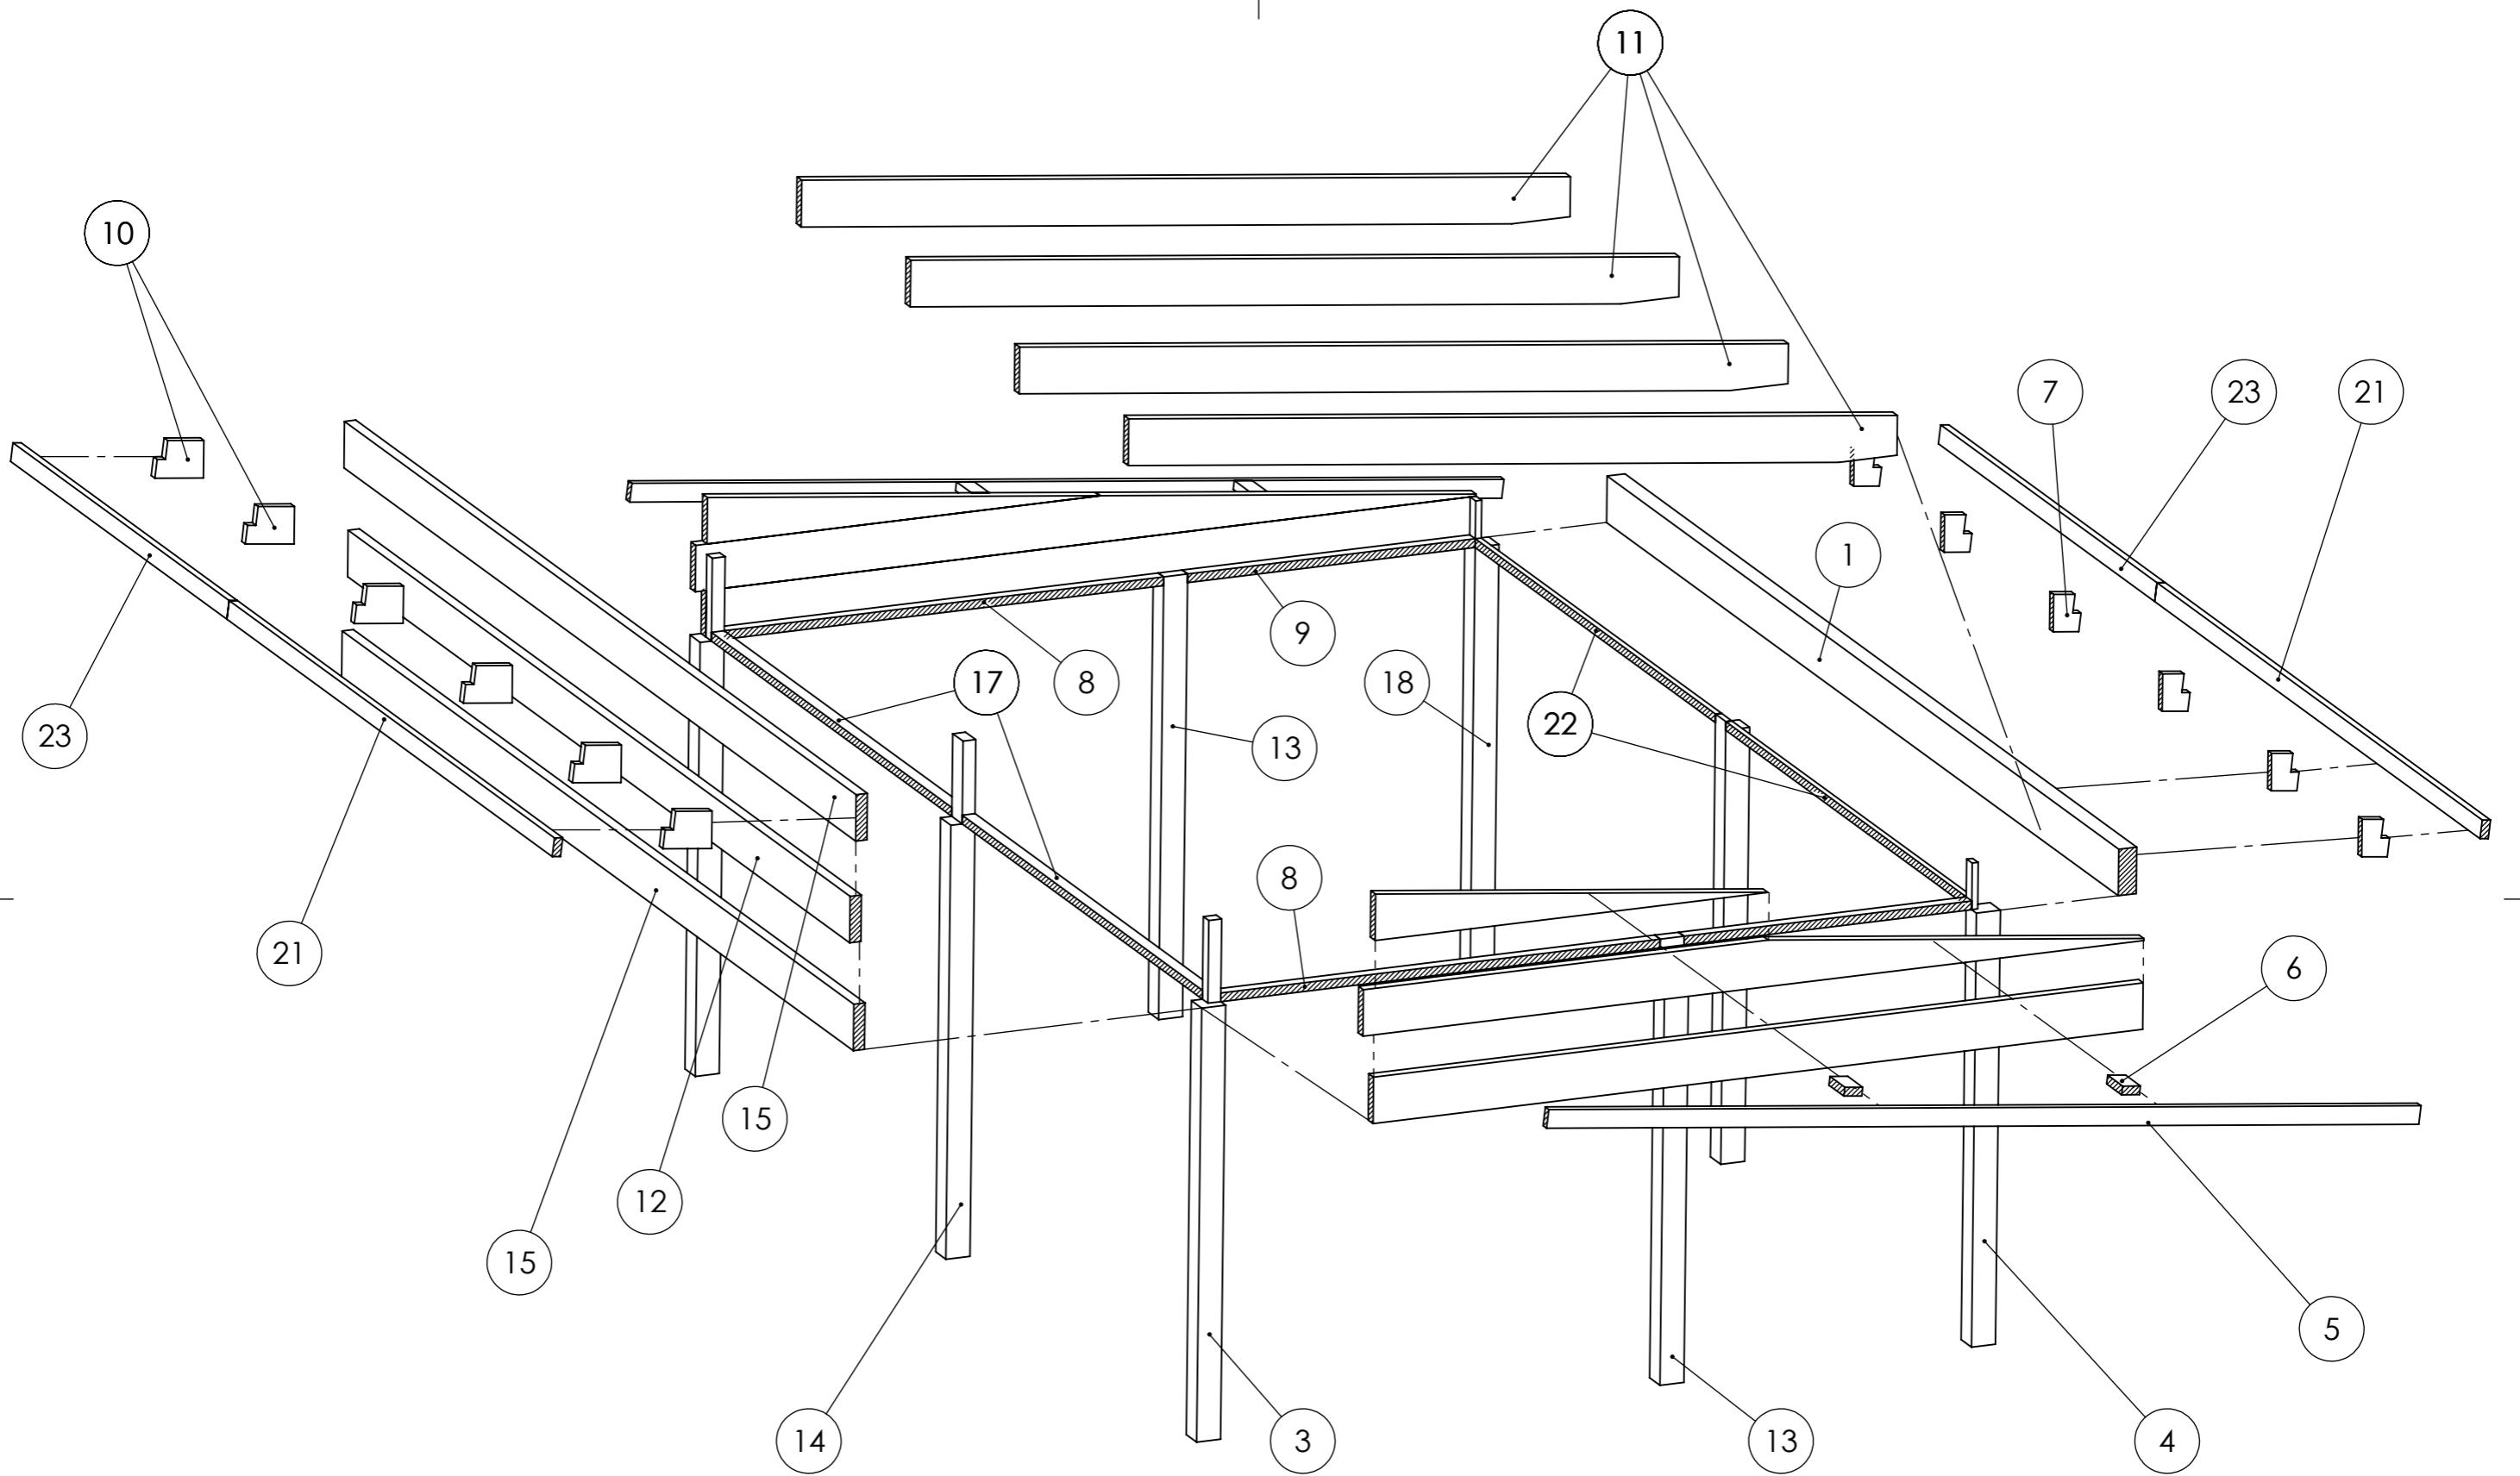

This drawing must not be copied, transmitted or disclosed to any third party.

A3	Material	
	Offertnr.	Färg
	Ordernr.	Beredare
	Weight	Datum 2022-12-12
	Scale 1:30	Description
Sheet	Fristående 24 m2 Snözon 2,5 vinter