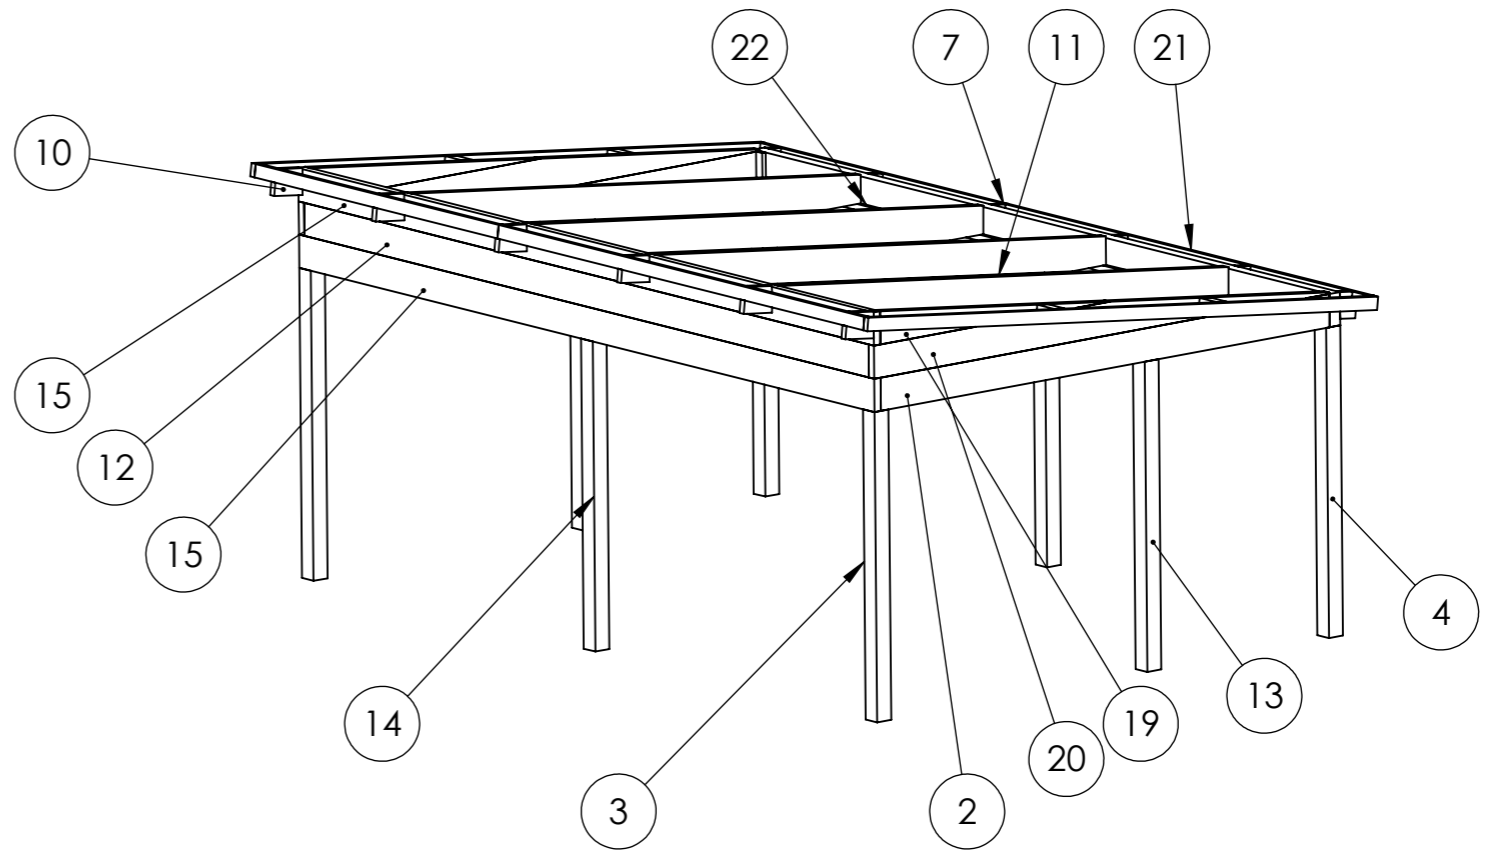

Nr.	Antal	Beskrivning	Kategori	Längd
1	1	225x90	Väggbalk baksida	5960
2	2	225x56	Sidobalk	3854
3	2	120x120	Hömpelare front	2500
4	1	120x120	Hömpelare höger baksida	2325
5	2	90x42	Gavelbalk	4400.952
6	4	90x42	Gavelstöd	174
7	6	180x42	Taktass baksida	150
8	2	90x42	Breddsats gavel front 42x64	2200
9	2	90x42	Breddsats gavel bak 42x64	1440
10	6	180x42	Taktass framsida	245.538
11	4	225x56	Takbalk	3900.914
12	1	56x225	Frontbalk 2	5848
13	2	120x120	Mittpelare sidor	2142
14	1	120x120	Mittpelare front	2500
15	2	225x56	Frontbalk 1, 3	5960
16	1	120x120	Mittpelare baksida	2142
17	2	90x42	Breddsats front 42x64	2800
18	1	120x120	Hömpelare vänster bak	2325
19	2	56x225	Täckt sida 2	1965
20	2	225x56	Täckt sida 1	3910
21	2	90x42	Takfotsbalk höger front/baksida	3789
22	2	90x42	Breddsats baksida 42x30	2800
23	2	90x42	Takfotsbalk vänster front/baksida	2519

This drawing must not be copied, transmitted or disclosed to any third party.

	Material	
	Offertnr.	Färg
	Ordernr.	Beredare
	Weight	Datum 2022-12-12
	Scale 1:50	Description Fristående 24 m2 Snözon 2,5 vinter
	Sheet 1/29	